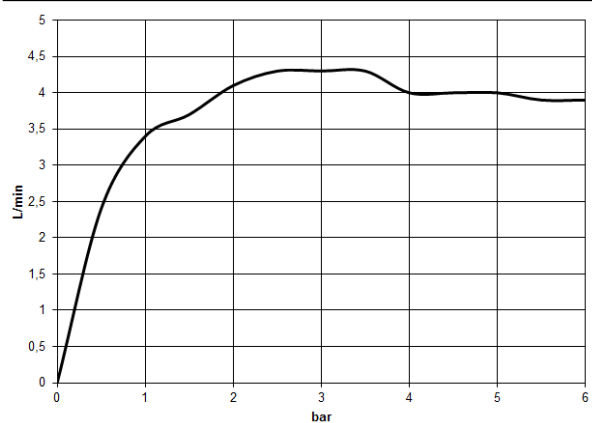

ATTENZIONE: Gli inserti maniglia devono essere ordinati separatamente per i raccordi!

	Ottone spazzolato (Oro 23k)	29 218 811-28
	Cromato	29 218 811-00
	Platinato spazzolato	29 218 811-06
	Dark Chrome	29 218 811-19
	platinato / platinato opaco	29 218 811-36
	Ottone / Ottone spazzolato (Oro 23k)	29 218 811-38
	Dark Platinum spazzolato	29 218 811-99

29 218 811
mm [inches]

Diagramma di portata

Certificati

WRAS_2201012. LGA_38103.

29 218 811
Parts for other
finishes can be found
here: Cromato

Elenco delle parti di ricambio

N.	Codice articolo	Denominazione	Quantità necessaria	Tempo di produzione
1	13 717 811-28	CYO Bocca lavabo da piano senza piletta - Ottone spazzolato (Oro 23k)	1	20
2	90 18 40 290 00-28	manopola	1	20
3	04 30 11 038 67 90	set di fissaggio	1	2
4	90 90 03 169 00 90	parte superiore	1	2
5	09 14 10 112 90	guarnizione	1	2
6	04 30 04 100 00 90	flessibile	2	2
7	04 30 04 019 00 90	flessibile	1	2