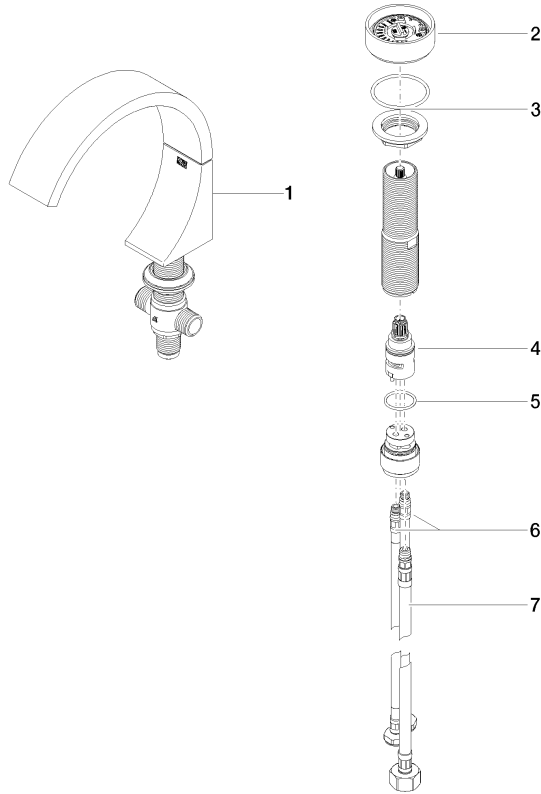

CYO Miscelatore monocomando a due fori per lavabo senza piletta - Ottone spazzolato (Oro 23k)

CYO

29 218 811

- sporgenza 167 mm
- bocca fissa
- Getto squadrato con aria
- altezza rubinetteria 198 mm
- altezza fino al rompigitto 133 mm
- diametro foro rubinetteria 35 mm
- diametro foro piletta 32 mm
- manopola Ø 60mm
- 2x tubo flessibile di mandata M 8 x 1 avvitato, tenuta controllata
- 1x tubo flessibile di mandata M 10 x 1 avvitato, tenuta controllata
- portata max 4,5 l/min
- Cartuccia innovativa
- senza piombo
- Questo prodotto può aiutare un edificio a soddisfare i requisiti dei Green Building Rating Systems, ad es. LEED®, BREEAM®, DGNB

ATTENZIONE: Gli inserti maniglia devono essere ordinati separatamente per i raccordi!

	Ottone spazzolato (Oro 23k)	29 218 811-28
	Cromato	29 218 811-00
	Platinato spazzolato	29 218 811-06
	Dark Chrome	29 218 811-19
	platinato / platinato opaco	29 218 811-36
	Ottone / Ottone spazzolato (Oro 23k)	29 218 811-38
	Dark Platinum spazzolato	29 218 811-99

29 218 811
mm [inches]

Diagramma di portata

Certificati

WRAS_2201012. LGA_38103.

29 218 811
Parts for other
finishes can be found
here: Cromato

Elenco delle parti di ricambio

N.	Codice articolo	Denominazione	Quantità necessaria	Tempo di produzione
1	13 717 811-28	CYO Bocca lavabo da piano senza piletta - Ottone spazzolato (Oro 23k)	1	20
2	90 18 40 290 00-28	manopola	1	20
3	04 30 11 038 67 90	set di fissaggio	1	2
4	90 90 03 169 00 90	parte superiore	1	2
5	09 14 10 112 90	guarnizione	1	2
6	04 30 04 100 00 90	flessibile	2	2
7	04 30 04 019 00 90	flessibile	1	2