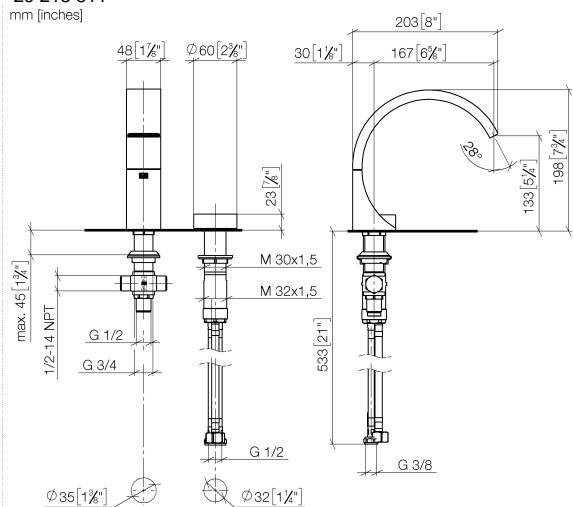

CYO Miscelatore monocomando a due fori per lavabo senza piletta - Ottone spazzolato (Oro 23k)

CYO

29 218 811

- sporgenza 167 mm
- bocca fissa
- Getto squadrato con aria
- altezza rubinetteria 198 mm
- altezza fino al rompigitto 133 mm
- diametro foro rubinetteria 35 mm
- diametro foro piletta 32 mm
- manopola Ø 60mm
- 2x tubo flessibile di mandata M 8 x 1 avvitato, tenuta controllata
- 1x tubo flessibile di mandata M 10 x 1 avvitato, tenuta controllata
- portata max 4,5 l/min
- Cartuccia innovativa
- senza piombo
- Questo prodotto può aiutare un edificio a soddisfare i requisiti dei Green Building Rating Systems, ad es. LEED®, BREEAM®, DGNB

ATTENZIONE: Gli inserti maniglia devono essere ordinati separatamente per i raccordi!

	Ottone spazzolato (Oro 23k)	29 218 811-28
	Cromato	29 218 811-00
	Platinato spazzolato	29 218 811-06
	Dark Chrome	29 218 811-19
	platinato / platinato opaco	29 218 811-36
	Ottone / Ottone spazzolato (Oro 23k)	29 218 811-38
	Dark Platinum spazzolato	29 218 811-99

29 218 811
mm [inches]

Diagramma di portata

Certificati

WRAS_2201012. LGA_38103.

29 218 811
Parts for other
finishes can be found
here: Cromato

Elenco delle parti di ricambio

N.	Codice articolo	Denominazione	Quantità necessaria	Tempo di produzione
1	13 717 811-28	CYO Bocca lavabo da piano senza piletta - Ottone spazzolato (Oro 23k)	1	20
2	90 18 40 290 00-28	manopola	1	20
3	04 30 11 038 67 90	set di fissaggio	1	2
4	90 90 03 169 00 90	parte superiore	1	2
5	09 14 10 112 90	guarnizione	1	2
6	04 30 04 100 00 90	flessibile	2	2
7	04 30 04 019 00 90	flessibile	1	2